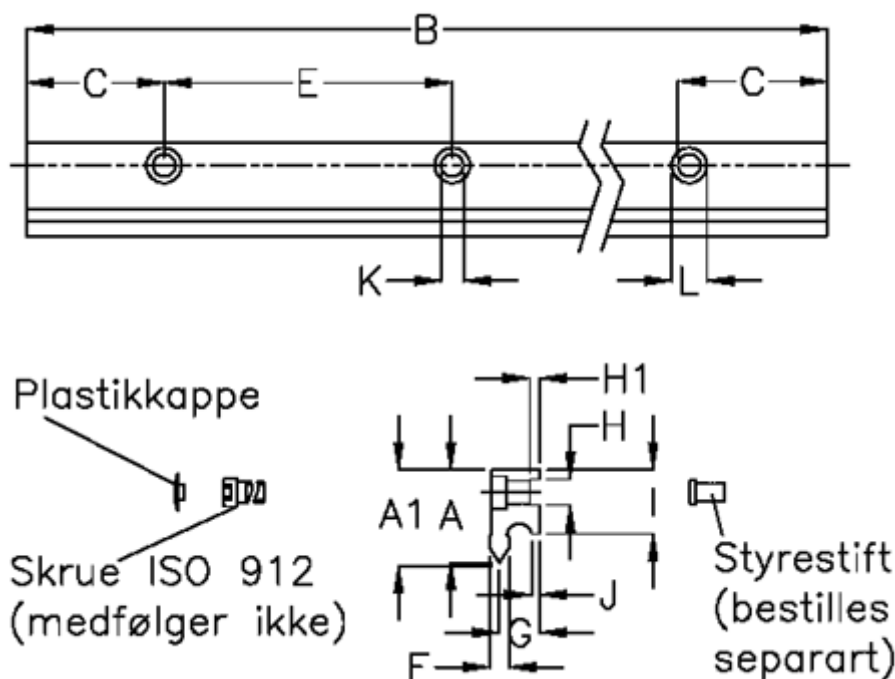

Varenummer: 057125330562
 Beskrivelse: Hepco GV3 profilskinne NS E L3056 P2
 med forsænkede huller

Mål

A	= 21	G	= 10.2	vægt kg/1000 = 1.60
A1	= 21.37	H	= 6	
B	= 3056	H1	= 2.5	
C	= 43.0	I	= 16.00	
E	= 90	J	= 2.60	
F	= 4.93	K	= 5.5	
For leje	= J25	L	= 10 x 5.1	
For styrestift	= SDP6	Præcisionstype	= P2	